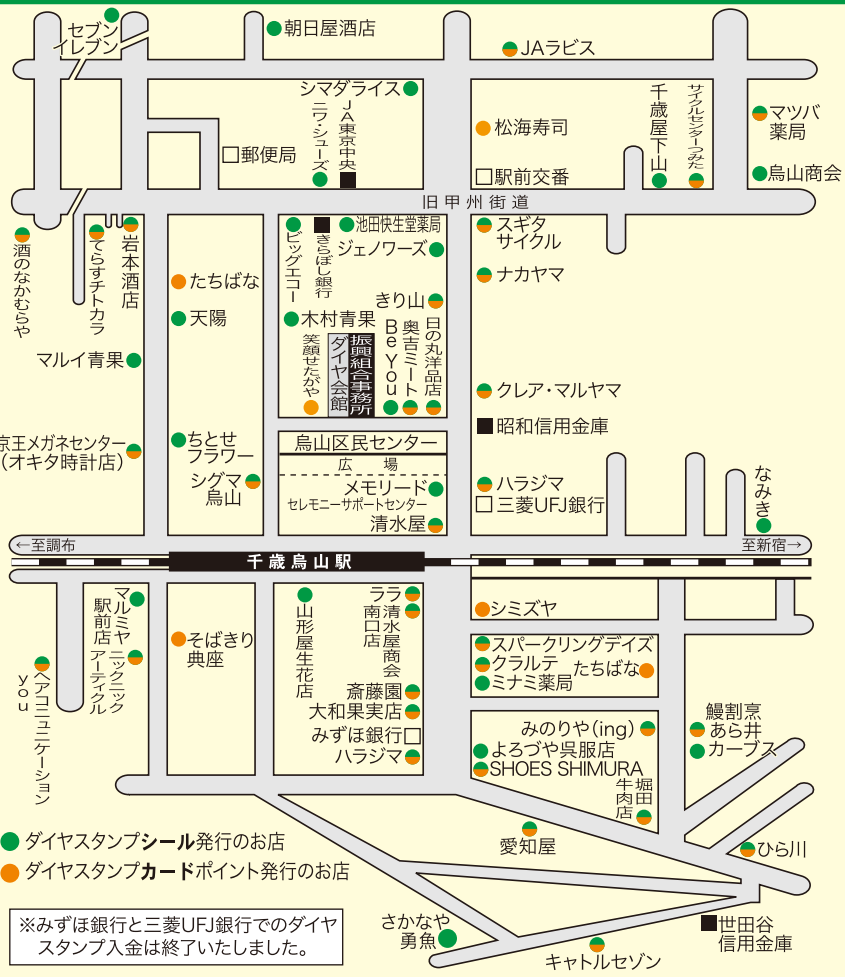

★ 便利でおトクなチケット交換 ★

スタンプ交換は、振興組合事務所窓口で使いたい時にいつでも交換できます。平日AM9:00~PM4:00(土・日・祝休み)

TOHOシネマズ
2,000円プリペイドカード
ダイヤスタンプ **2冊**
カード1枚 毎月限定40枚

下高井戸シネマ
チケット1枚
ダイヤスタンプ **1冊**

東京オペラシティ
S席チケット1枚
ダイヤスタンプ
公演により冊数が変わります。

FC東京サッカー 交換中
チケット1枚
ダイヤスタンプ **2冊**
各先着4席 お1人様2席まで
試合日程等は、振興組合事務所までお問合せください。

世田谷区立自転車等駐輪場
日ぎめ駐輪券3冊
ダイヤスタンプ **5冊**

京王高尾山温泉 / 極楽湯
入館券1枚
ダイヤスタンプ **1冊**

THE SPA 成城
大人券毎月限定30枚
ダイヤスタンプ **1冊**

京王あそびの森 HUGHUG (ハグハグ)
大人平日入館券1枚
または
子供平日フリーパス1枚
ダイヤスタンプ **1冊**

ダイヤスタンプ加盟店MAP

ダイヤスタンプ加盟店

ダイヤスタンプシール発行のお店
ダイヤスタンプカードポイント発行のお店